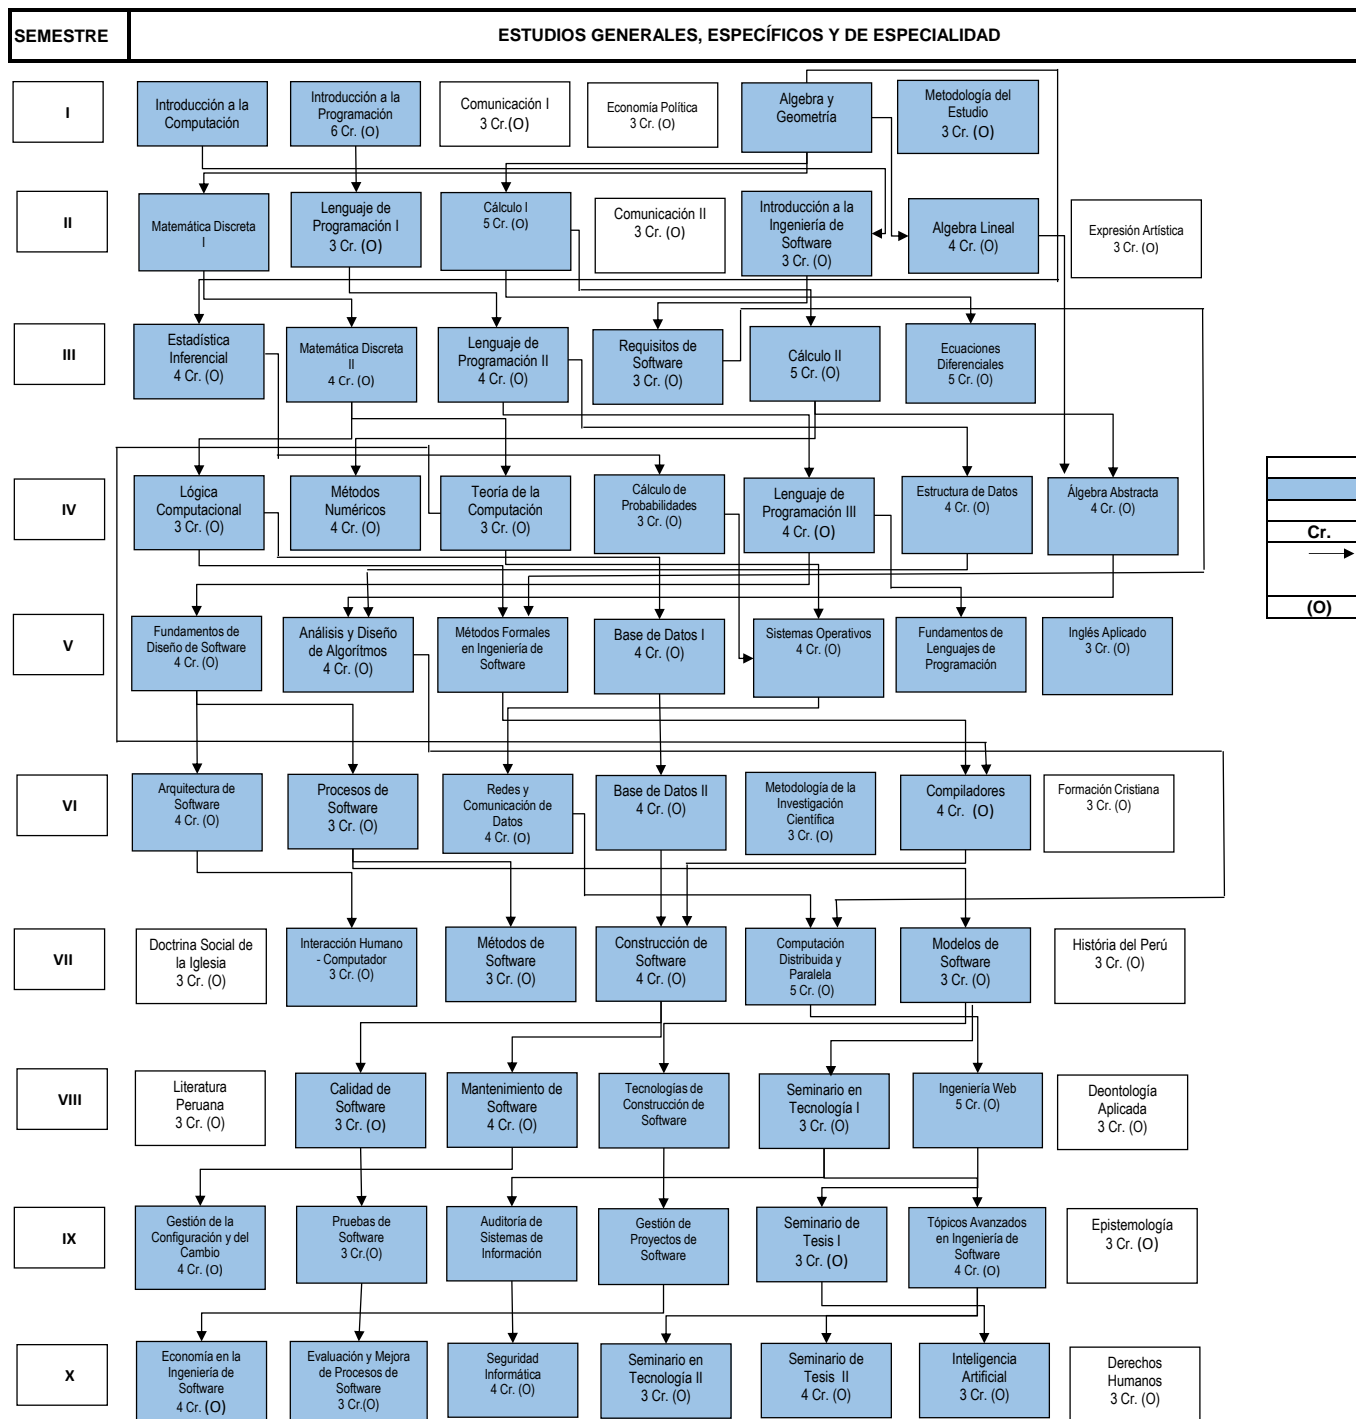

**DIAGRAMA DE FLUJO DEL PLAN DE ESTUDIOS DE LA CARRERA PROFESIONAL DE INGENIERÍA DE SOFTWARE  
ESTUDIOS PRESENCIALES**

LEYENDA	
	Estudios Específicos y de Especialidad
	Estudios Generales
Cr.	Número de Créditos
→	Curso Pre-requisito
(O)	Curso Obligatorio